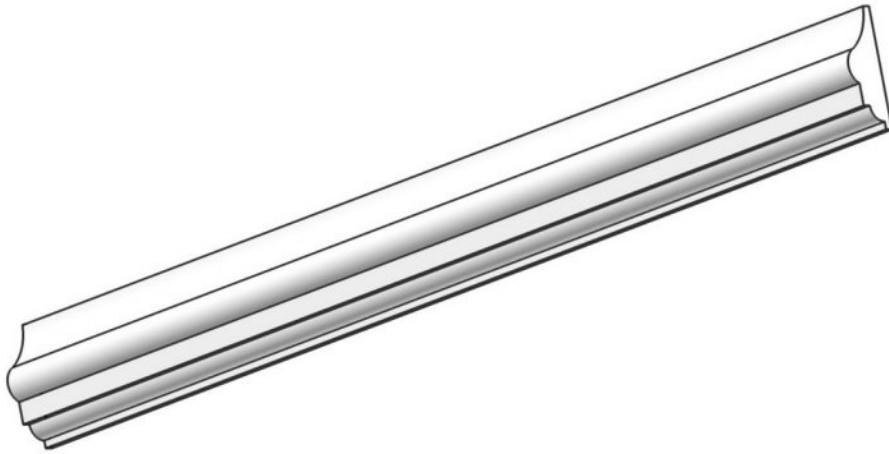

096 736 65 83

096 919 32 08

Компания Лепной Декор

Каталог Молдинги

(размеры в мм)

Сайт: lepnina-gips.com.ua

-1

(90x18)

-2 (75x27)

-3

(70x18)

-4

(60x21)

-5

(50x13)

-6

(40x14)

-7 (40x19)

-8 (80x14)

-9

(30x15)

-10

(40x15)

-11